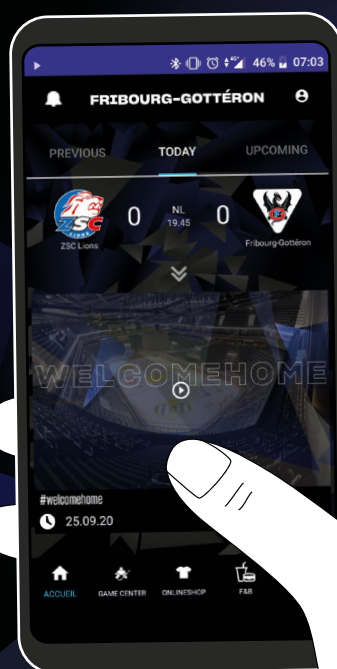

FANS

MAILLOTS
EN VENTE
AU FANSHOP
ET EN LIGNE
-
TRIKOTS
IM FANSHOP
ERHÄLTICH
UND AUCH
ONLINE

FANSHOP.GOTTERON.CH

**TÉLÉCHARGE LA
NOUVELLE APPLICATION
DE FRIBOURG-GOTTÉRON
ET PROFITE DE PLEINS
D'AVANTAGES**

**HOL DIR DIE NEUE
FRIBOURG-GOTTÉRON-
APP UND PROFITIERE
VON VIELEN VORTEILEN!**

DISPONIBLE SUR
Google Play

Télécharger dans
l'App Store

BACKSTAGE

photo
PASCAL CORBAZ

BCF ARENA
22.01.2021

GOTTÉRON POUR UN JOUR - POUR TOUJOURS | GOTTERON FÜR EINMAL - FÜR IMMER