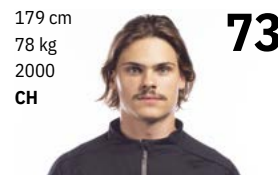

SANDRO SCHMID