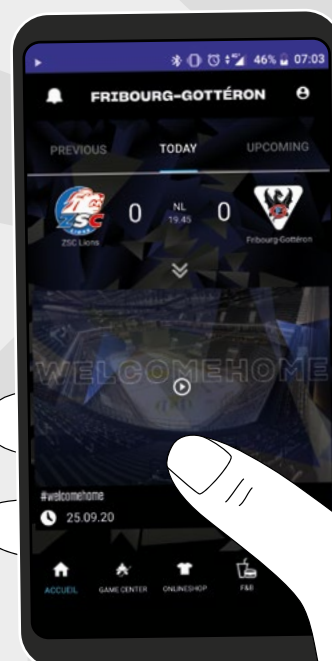

Deine Filiale in der Nähe:

www.ochsnerhockey.ch

**Soutien avec le meilleur car
la meilleure équipe
dans le meilleur ~~stade~~ !**

*Assiste à chaque match à l'extérieur avec
le partenaire officiel de transport de Friburourg Gottéron !*

**on
y
va**

Horner
Romandie

Réservez votre place rapidement et facilement sur on-yva.ch

DIGITAL DRAGON

**TÉLÉCHARGE
L'APPLICATION DE
FRIBOURG-GOTTÉRON
ET PROFITE DE
NOMBREUX AVANTAGES !**

**HOL DIR DIE FRIBOURG-
GOTTÉRON-APP UND
PROFITIERE VON VIELEN
VORTEILEN!**