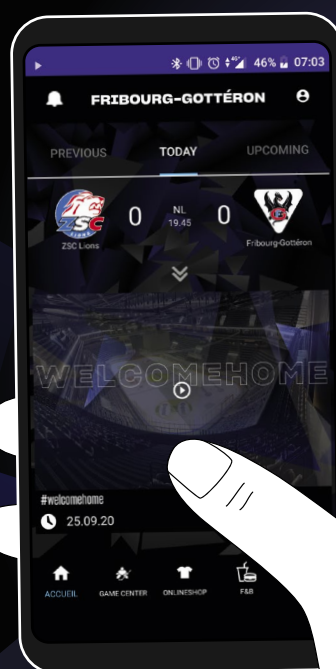

FANS

MAILLOTS
EN VENTE
AU FANSHOP
ET EN LIGNE
-
TRIKOTS
IM FANSHOP
ERHÄLTICH
UND AUCH
ONLINE

FANSHOP.GOTTERON.CH

**TÉLÉCHARGE LA
NOUVELLE APPLICATION
DE FRIBOURG-GOTTÉRON
ET PROFITE DE PLEINS
D'AVANTAGES**

**HOL DIR DIE NEUE
FRIBOURG-GOTTÉRON-
APP UND PROFITIERE
VON VIELEN VORTEILEN!**

DISPONIBLE SUR
 Google Play

Télécharger dans
 l'App Store

BACKSTAGE

photo
PASCAL CORBAZ

BCF ARENA
12.03.2021

GOTTÉRON POUR UN JOUR - POUR TOUJOURS | GOTTERON FÜR EINMAL - FÜR IMMER