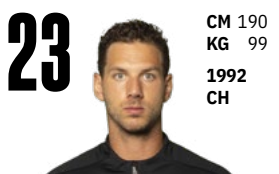

CM 181
KG 80
1992
SWE

JANNE KUOKKANEN

CM 185
KG 89
1998
FIN

MAURO JÖRG

CM 182
KG 89
1990
CH

SAMUEL WALSER

CM 190
KG 99
1992
CH

CHRISTOPH BERTSCHY