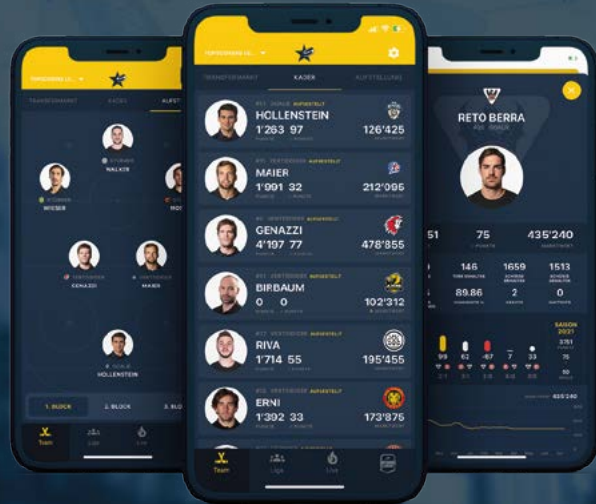

POUR UN JOUR, POUR TOUJOURS | FÜR EINMAL, FÜR IMMER

DRAGON ROUGE

22

VS

MATCH DU JOUR / SPIEL DES TAGES

23.02.2022

ENFIN LA REPRISE !

La pause olympique est terminée et nous sommes tous impatients de voir nos dragons évoluer dans notre nouveau chaudron. Pour commencer, nous recevons le Lausanne Hockey Club, qui a besoin de chaque point dans la lutte pour une qualification en playoffs. Qui remportera le derby de ce soir ?

Nous souhaitons à tous une excellente soirée et un match spectaculaire dans la BCF Arena.

ALLEZ GOTTÉRON !

ENDLICH GEHT'S WIEDER LOS!

Die Olympia-Pause ist vorbei und wir brennen alle darauf, in unserem neuen Hexenkessel unserer Drachen auflaufen zu sehen. Zum Auftakt empfangen wir den Lausanne Hockey Club, der im Kampf um eine Playoff-Qualifikation jeden Punkt gebrauchen kann. Wer entscheidet das Derby von heute Abend für sich?

Wir wünschen allen einen tollen Abend und ein spektakuläres Spiel in der BCF Arena.

ALLEZ GOTTÉRON!

TOPSCORERS ^{LIVE}

THE HOCKEY MANAGER APP

MANAGE DEIN
TEAM UND GEWINNE DIE
MEISTERSCHAFT!

OFFICIAL
TEAM

Available on the
App Store