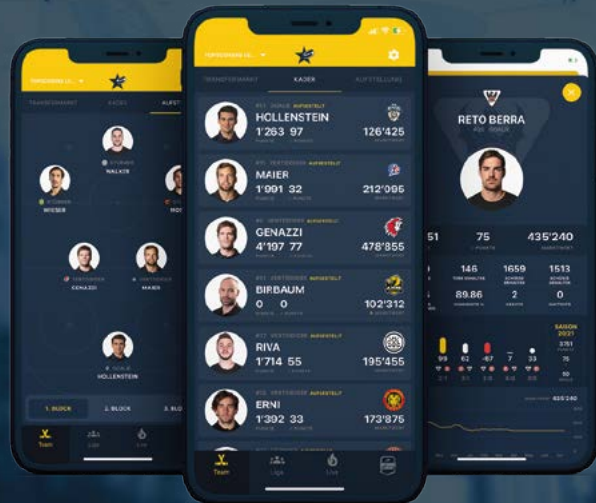

# BCF ARENA

BCF ARENA  
29.11.2021

photographies  
ADRIEN PERRITAZ  
PASCAL CORBAZ

**ENTRER DANS LA LÉGENDE | ERLEBE DIE LEGENDE**

Populaire  
et ambitieuse

Penchant populaire,  
ligne ambitieuse.

**LA LIBERTÉ**

Un accent aigu sur votre région.

**FN-Hockey-Abo**

8 Monate lesen  
nur 6 bezahlen

**Zu gewinnen:  
Gottéron-Fan-Paket**

[freiburger-nachrichten.ch/hockeyabo](http://freiburger-nachrichten.ch/hockeyabo)

Jetzt bestellen

**Freiburger  
Nachrichten**

**TOPSCORERS** **LIVE**  
THE HOCKEY MANAGER APP

MANAGE DEIN  
TEAM UND GEWINNE DIE  
MEISTERSCHAFT!

OFFICIAL  
TEAM

Available on the  
App Store

ANDROID APP ON  
Google Play

PostFinance

LATELÉ

**L'ÉMISSION RÉFÉRENCE DU  
HOCKEY ROMAND!**

**TOUS LES LUNDIS À 18H15**

[WWW.LATELE.CH](http://WWW.LATELE.CH)

**TÉLÉCHARGE LA  
NOUVELLE APPLICATION  
DE FRIBOURG-GOTTÉRON  
ET PROFITE DE PLEINS  
D'AVANTAGES**