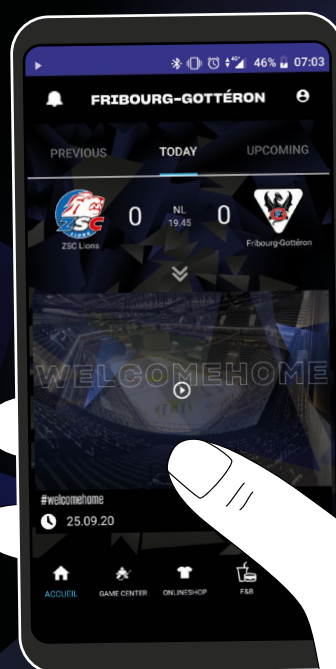

MAILLOTS
EN VENTE
AU FANSHOP
ET EN LIGNE
-
TRIKOTS
IM FANSHOP
ERHÄLTICH
UND AUCH
ONLINE

FANSHOP.GOTTERON.CH

**TÉLÉCHARGE LA
NOUVELLE APPLICATION
DE FRIBOURG-GOTTÉRON
ET PROFITE DE PLEINS
D'AVANTAGES**

**HOL DIR DIE NEUE
FRIBOURG-GOTTÉRON-
APP UND PROFITIERE
VON VIELEN VORTEILEN!**